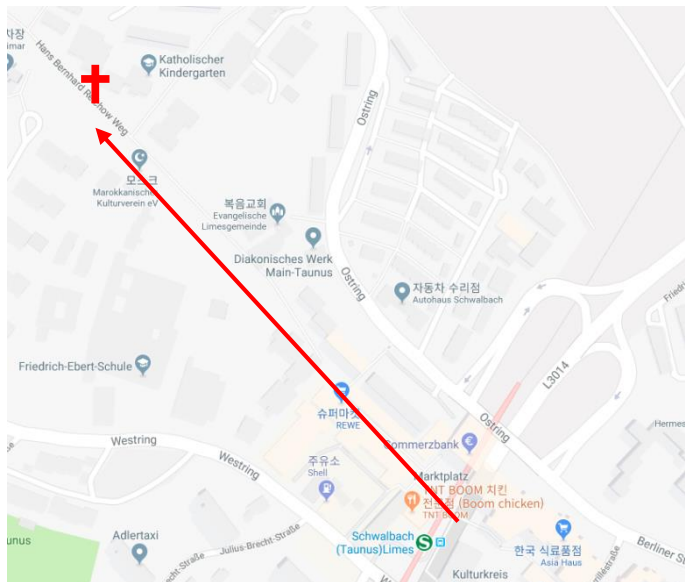

| 교회 주소 / 연락처 |

Badenerstr. 21, 65824 Schwalbach am Taunus

Frankfurt Hbf 에서 S3 을 타고 Schwalbach(Taunus)Limes  
에서 하차, 상가쪽으로 10분거리

프랑크푸르트  
**은혜한인교회**

Frankfurt Grace Korean Church

변화를 꿈꾸는 교회 - 로마서 12:2

| 교회를 섬기는 분들 |