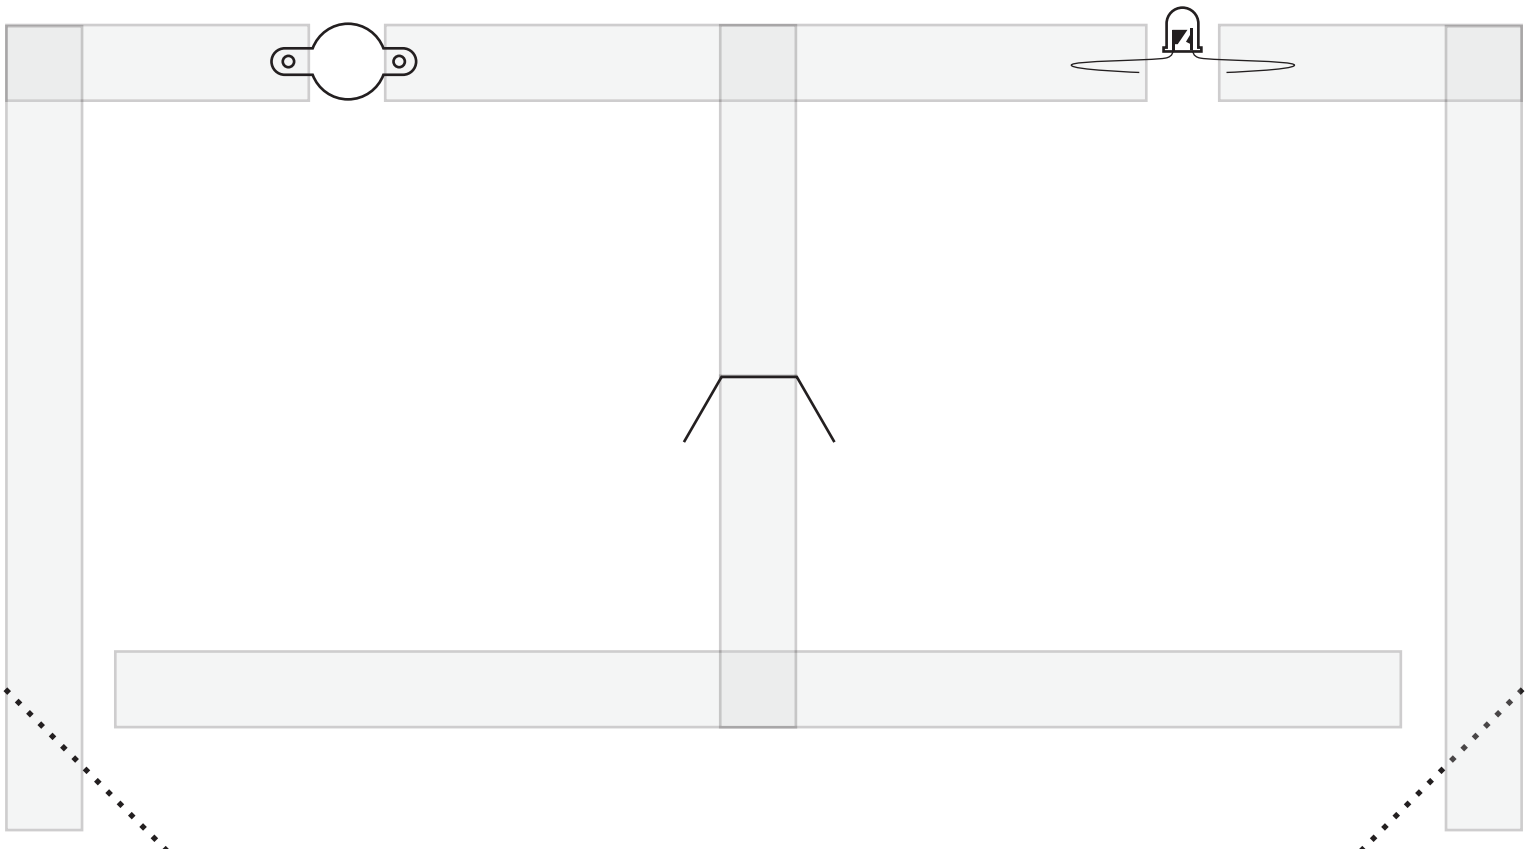

꼬마전구 vs LED

DC3V 전원(CR2032)

DC3V 전원(AAx2)