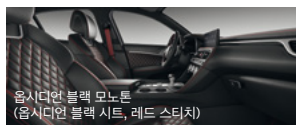

옵시디언 블랙/샌드스톤 그레이 투톤
(샌드스톤 그레이 시트)

스포츠 디자인 셀렉션

옵시디언 블랙 모노톤
(옵시디언 블랙 시트, 레드 스티치)