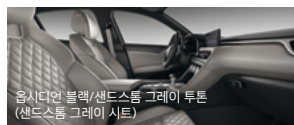

옵시디언 블랙/세비아 레드 투톤
(세비아 레드 시트)

옵시디언 블랙/샌드스톤 그레이 투톤
(샌드스톤 그레이 시트)