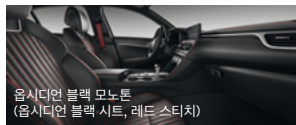

### 시그니처 디자인 셀렉션

옵시디언 블랙 모노톤  
(옵시디언 블랙 시트)

옵시디언 블랙/샌드스톤 그레이 투톤  
(샌드스톤 그레이 시트)

옵시디언 블랙/벨벳 버건디 투톤  
(벨벳 버건디 시트)

옵시디언 블랙/듀 베이지 투톤  
(듀 베이지 시트)

스포츠 그린/바닐라 베이지 투톤  
(바닐라 베이지 시트)

### 스포츠 스탠다드 디자인

옵시디언 블랙 모노톤  
(옵시디언 블랙 시트, 레드 스티치)

옵시디언 블랙/샌드스톤 그레이 투톤  
(샌드스톤 그레이 시트)

옵시디언 블랙/세비아 레드 투톤  
(세비아 레드 시트)