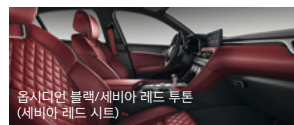

옵시디언 블랙/세비아 레드 투톤
(세비아 레드 시트)