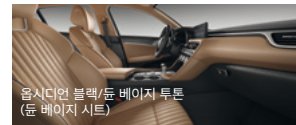

### 천연 가죽 패키지

옵시디언 블랙 모노톤  
(옵시디언 블랙 시트)

옵시디언 블랙/샌드스톤 그레이 투톤  
(샌드스톤 그레이 시트)

옵시디언 블랙/베이지 투톤  
(벨벳 버건디 시트)

옵시디언 블랙/듀 베이지 투톤  
(듀 베이지 시트)

스포츠 그린/베이지 투톤  
(바닐라 베이지 시트)