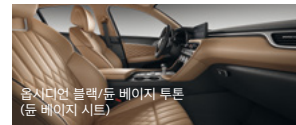

### 시그니처 디자인 셀렉션

옵시디언 블랙 모노톤  
(옵시디언 블랙 시트)

옵시디언 블랙/샌드스톤 그레이 투톤  
(샌드스톤 그레이 시트)

옵시디언 블랙/벨벳 버건디 투톤  
(벨벳 버건디 시트)

옵시디언 블랙/듀 베이지 투톤  
(듀 베이지 시트)

스포츠 그린/바닐라 베이지 투톤  
(바닐라 베이지 시트)