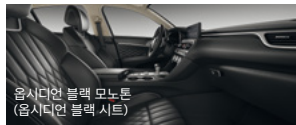

옵시디언 블랙/샌드스톤 그레이 투톤
(샌드스톤 그레이 시트)

시그니처 디자인 셀렉션

옵시디언 블랙 모노톤
(옵시디언 블랙 시트)