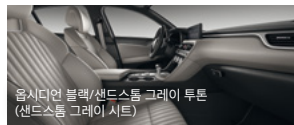

옵시디언 블랙/세비아 레드 투톤
(세비아 레드 시트)

옵시디언 블랙/샌드스톤 그레이 투톤
(샌드스톤 그레이 시트)