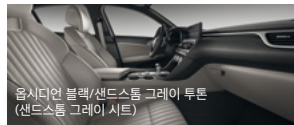

옵시디언 블랙/베이지 투톤
(벨벳 버건디 시트)

옵시디언 블랙/샌드스톤 그레이 투톤
(샌드스톤 그레이 시트)