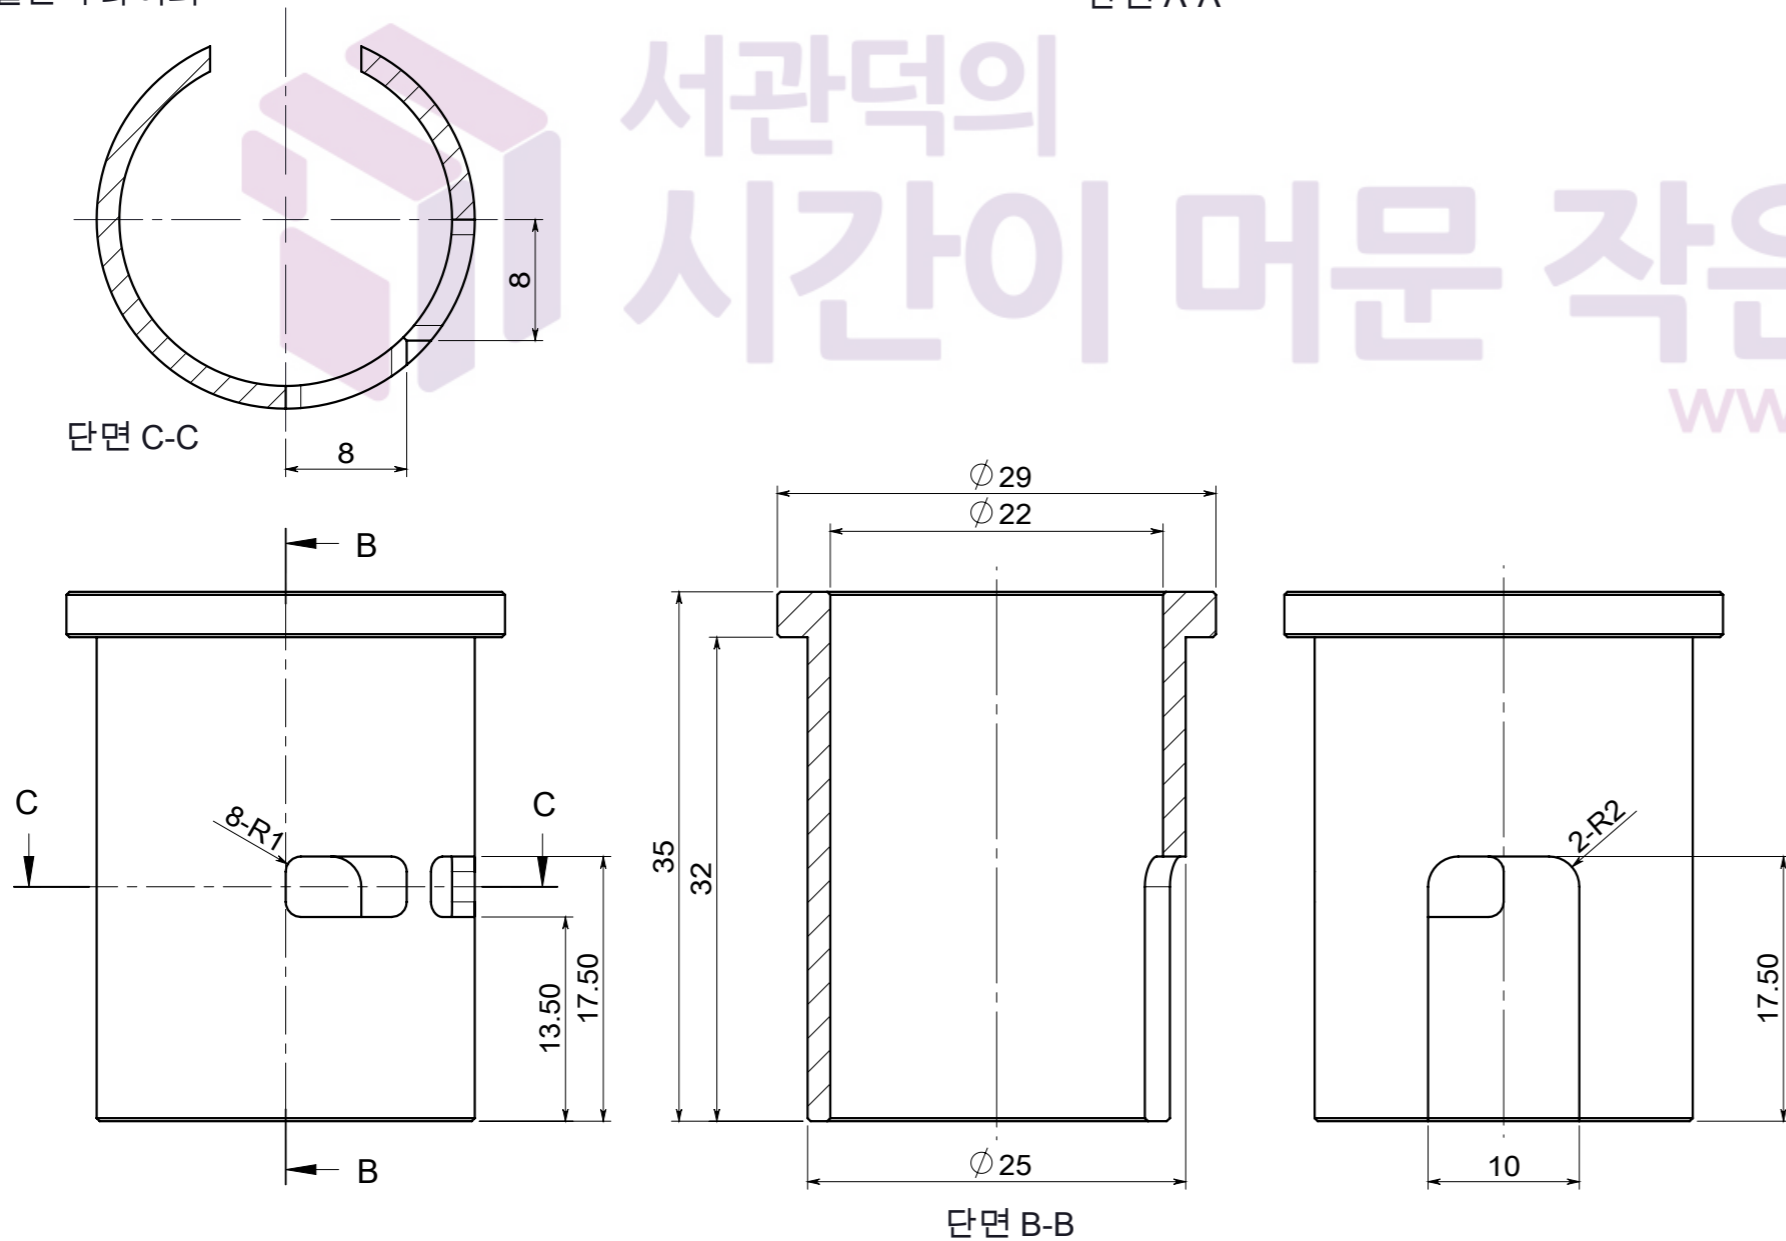

3 커버 플레이트

7 실린더 라이너

주서:  
1. 지시없는 모각기 R0.2, R0.3, R0.5, R1 모따기 C0.2, C0.5

7	실린더 라이너	1	
3	커버 플레이트	1	
품번	품명	수량	비고
척도	제도자	설계자	검도자
승인자	관리번호		
2:1	작업명	RC 엔진 - 모델링 & 도면	
일자	부품명	엔진 부품 상세도면	
서관덕의 시간이 머문 작은공간 [http://esajin.kr   seogd73@nate.com]			도번
			A3