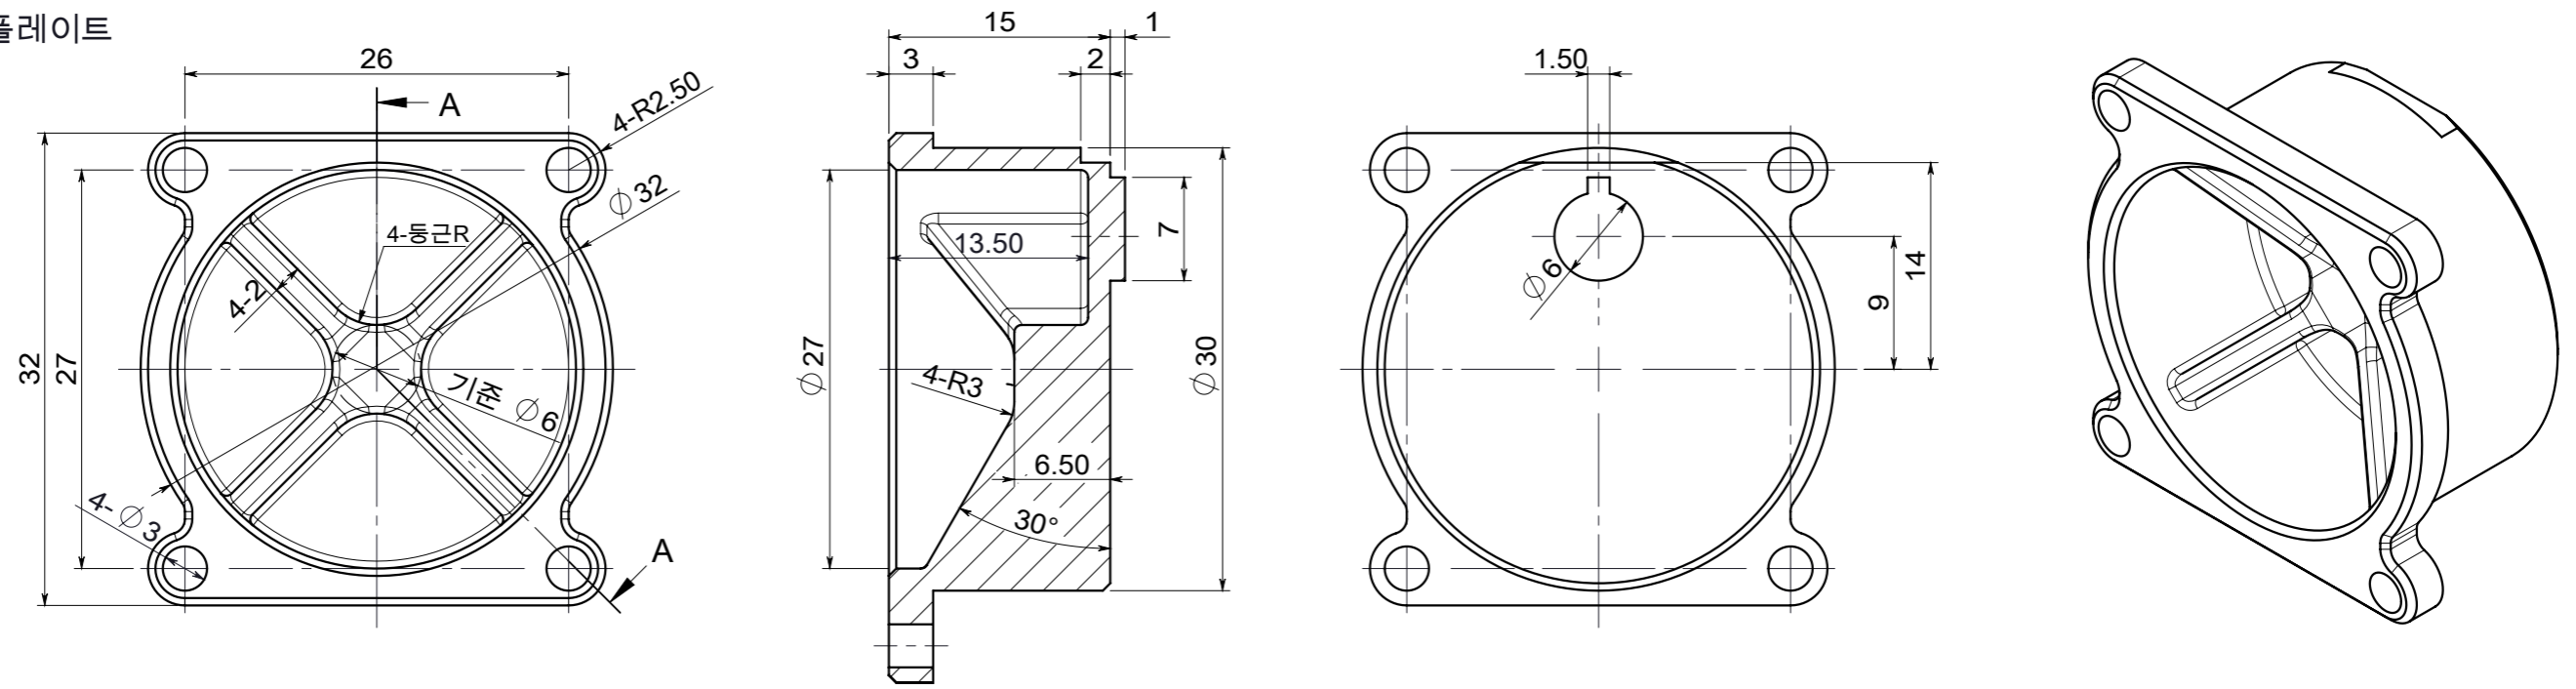

3 커버 플레이트

7 실린더 라이너

주서:  
1. 지시없는 모각기 R0.2, R0.3, R0.5, R1 모따기 C0.2, C0.5

7	실린더 라이너	1	
3	커버 플레이트	1	
품번	품명	수량	비고
척도	제도자	설계자	검도자
승인자	관리번호		
2:1	작업명	RC 엔진 - 모델링 & 도면	
일자	부품명	엔진 부품 상세도면	
서관덕의 시간이 머문 작은공간 [http://esajin.kr   seogd73@nate.com]			도번
			A3