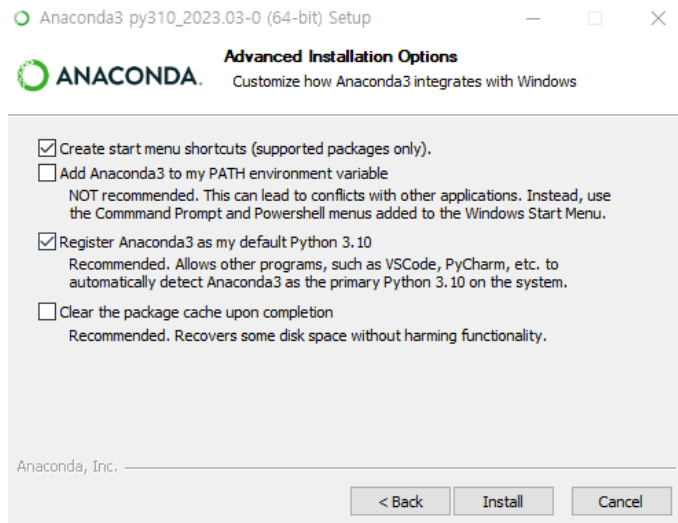

Windows Setting

ai-contents

Exported on 06/18/2023

Table of Contents

1 Install Anaconda	3
--------------------------	---

1 Install Anaconda

- google에 anaconda(아나콘다)라고 치거나
- <https://www.anaconda.com/products/distribution> 이 링크로 들어갑니다.

- Download 클릭 후 자동 설치

- Next 클릭

- I Agree

- Just Me 선택 후, Next 클릭

- 기본으로 설정되어 있는 경로에 설치

- 1번째, 3번째 박스 체크 후, Install

- 최종 설치 완료(이때 자동으로 인터넷 창이 열리며 로그인 창이 뜨는데 무시해도 괜찮습니다.)