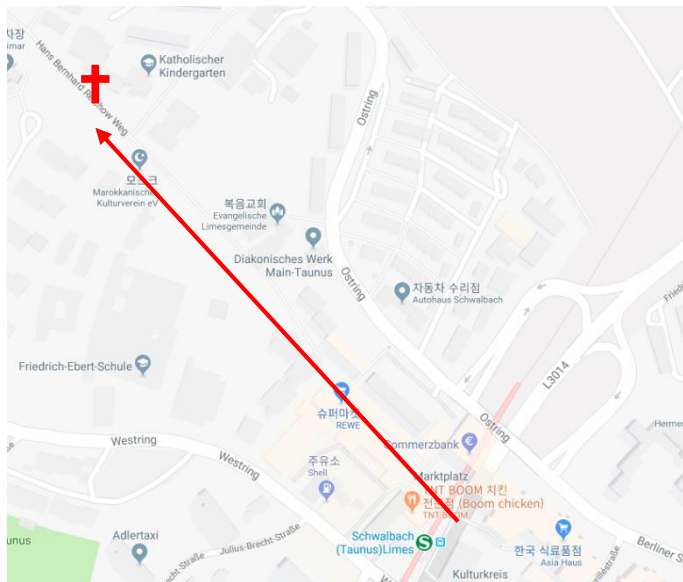

| 교회 주소 / 연락처 |

Badenerstr. 21, 65824 Schwalbach am Taunus

Frankfurt Hbf 에서 S3 을 타고 Schwalbach(Taunus)Limes  
에서 하차, 상가쪽으로 10분거리

프랑크푸르트  
**은혜한인교회**

Frankfurt Grace Korean Church

변화를 꿈꾸는 교회 - 로마서 12:2

| 교회를 섬기는 분들 |