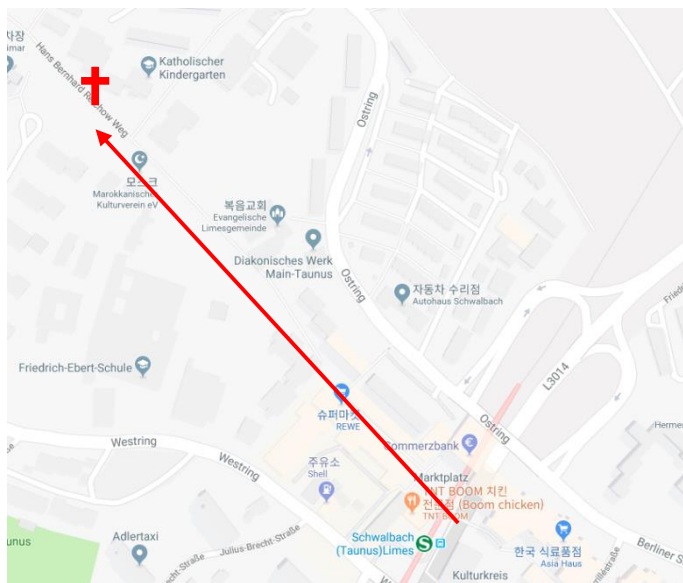

| 교회 주소 / 연락처 |

Badenerstr. 21, 65824 Schwalbach am Taunus

Frankfurt Hbf 에서 S3 을 타고 Schwalbach(Taunus)Limes
에서 하차, 상가쪽으로 10분거리

| 교회를 섬기는 분들 |

담임목사 : 문 성 은
시무장로 : 강 요 셉
은퇴장로 : 송 민 호, 안 동 수
명예장로 : 최 병 호
전도사 : 다냐 마켄센
지휘자 : 정 미 향 / 반주자 : 최 예 은