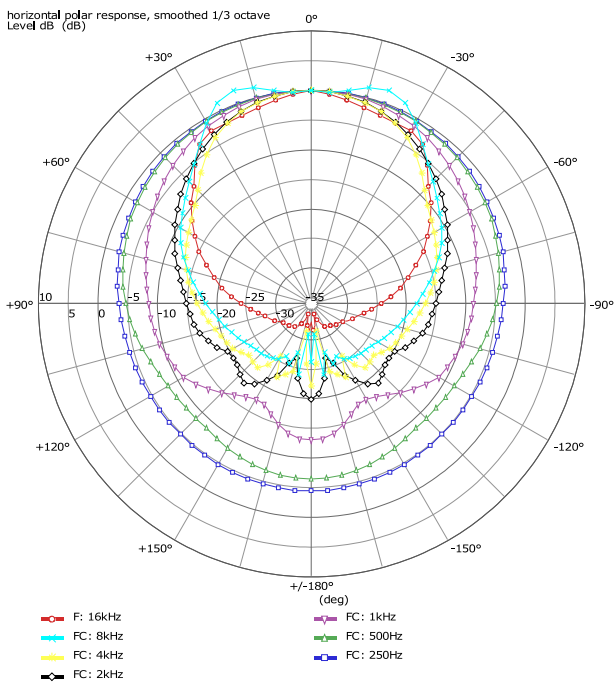

## LX-601

Measurement charts

## directivity index

## horizontal coverage

# polar pattern

Abbildung 2: LX-600 Horizontal polar response

Abbildung 1: LX-600 Vertical polar response

**Fohhn Audio AG**  
**Großer Forst 15**  
**72622 Nuertingen**  
**Germany**

**Phone +49 7022 93323-0**  
**Fax +49 7022 93324-0**  
**[www.fohhn.com](http://www.fohhn.com)**  
**[info@fohhn.com](mailto:info@fohhn.com)**