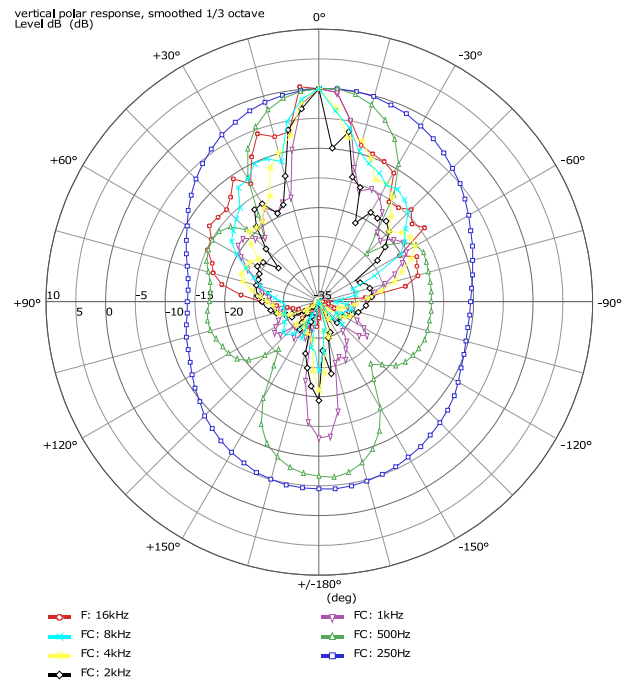

## LX-601

Measurement charts

## directivity index

## horizontal coverage

# polar pattern

Abbildung 2: LX-600 Horizontal polar response

Abbildung 1: LX-600 Vertical polar response

**Fohhn Audio AG**  
**Großer Forst 15**  
**72622 Nuertingen**  
**Germany**

**Phone +49 7022 93323-0**  
**Fax +49 7022 93324-0**  
**[www.fohhn.com](http://www.fohhn.com)**  
**[info@fohhn.com](mailto:info@fohhn.com)**