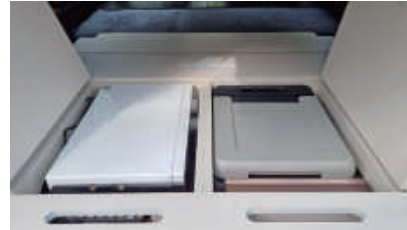

리어 수납함 [전자레인지 (옵션) / 냉장고 (옵션)]