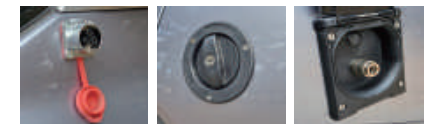

캠핑공간 레이아웃

어닝+어닝등 [캠퍼리더 2.6M*2.0M (옵션)]

루프팝업텐트 실내, LED 천장조명

원형 접이식 싱크볼 + 외부샤워기

LED TV (옵션)

트렁크 LED 조명, 트렁크 열림버튼 및 조명 스위치

외부 인입구 물 주입구 외부 샤워기

옵션 및 가격