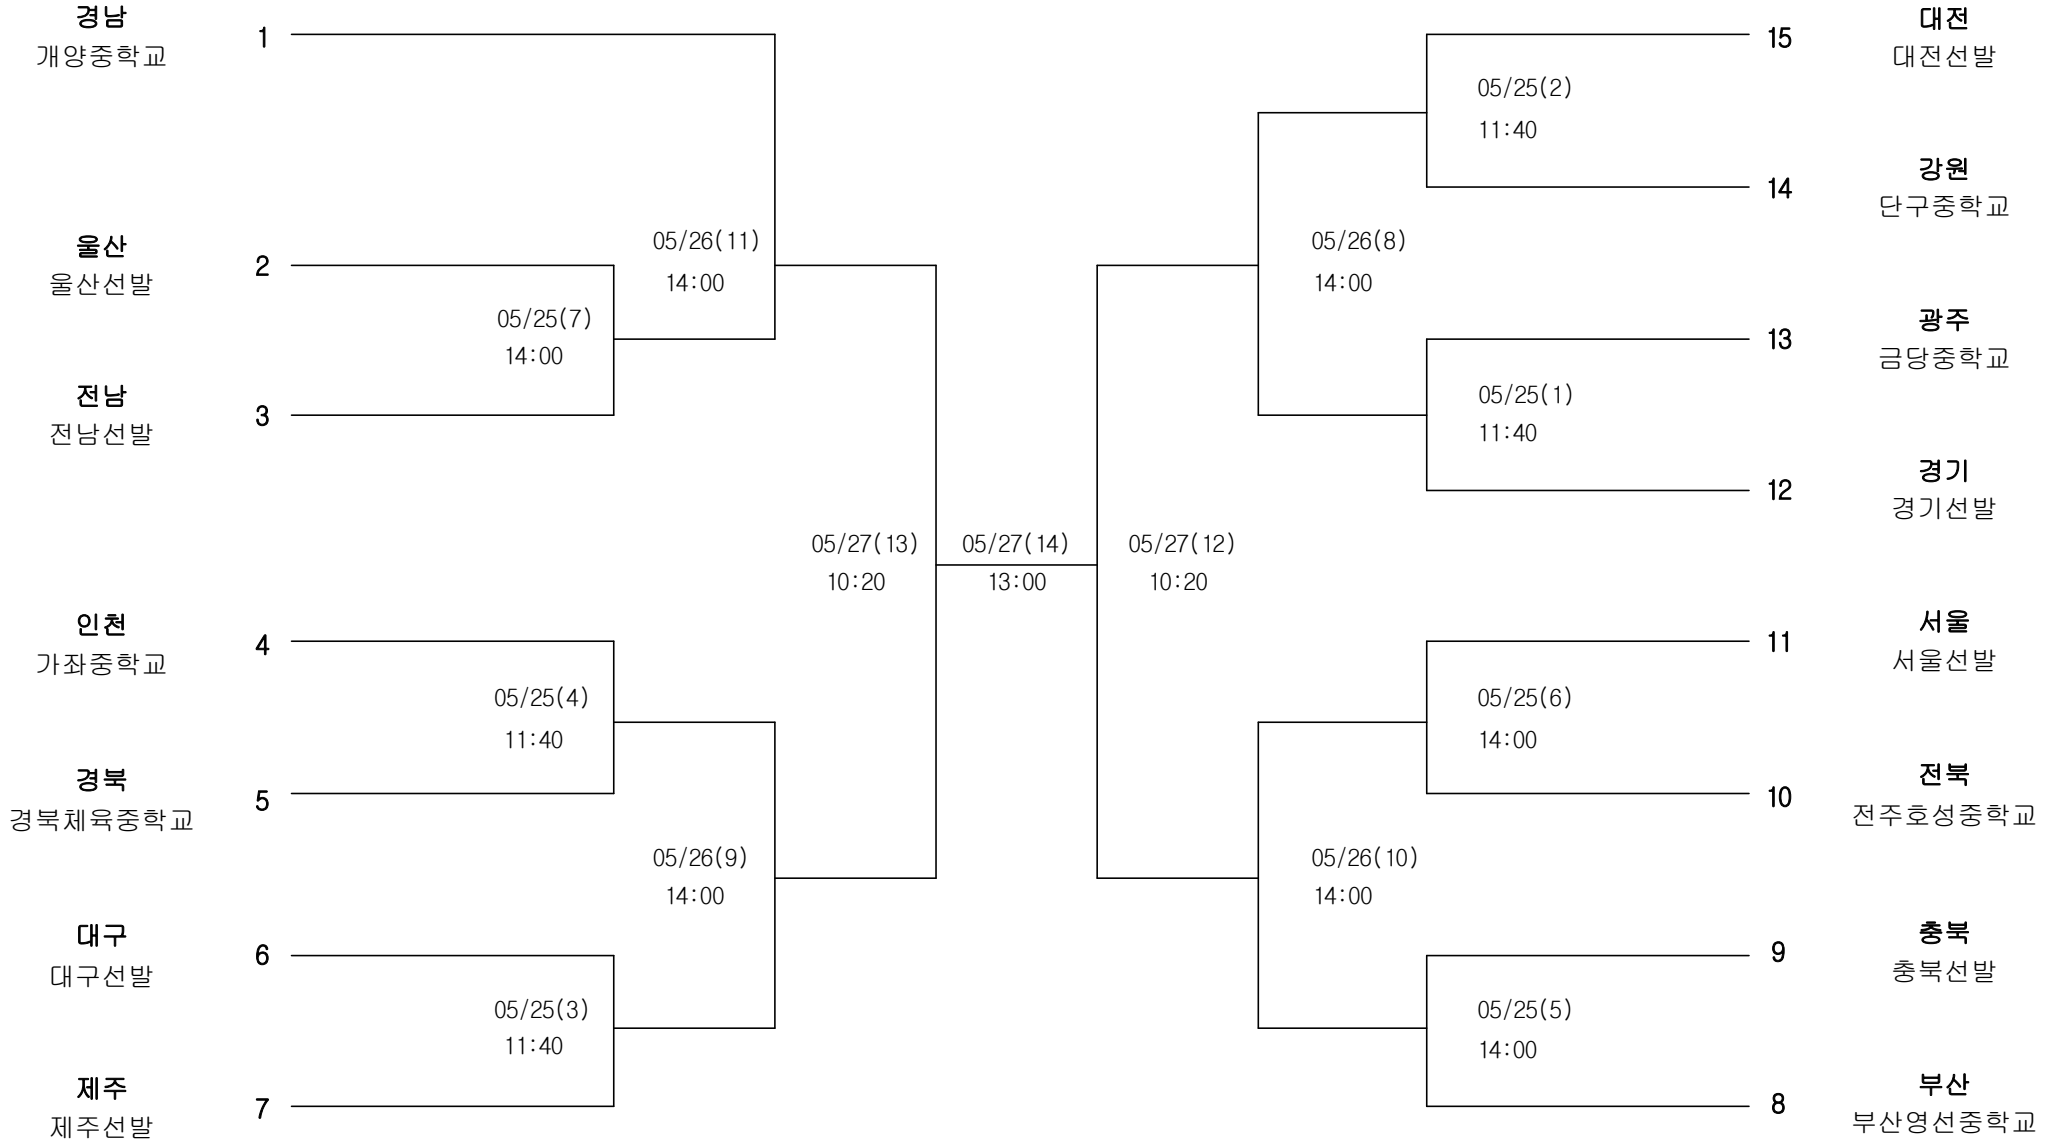

# 펜싱 남자15세이하부 플러레-단체전

경기장 : 남해실내체육관