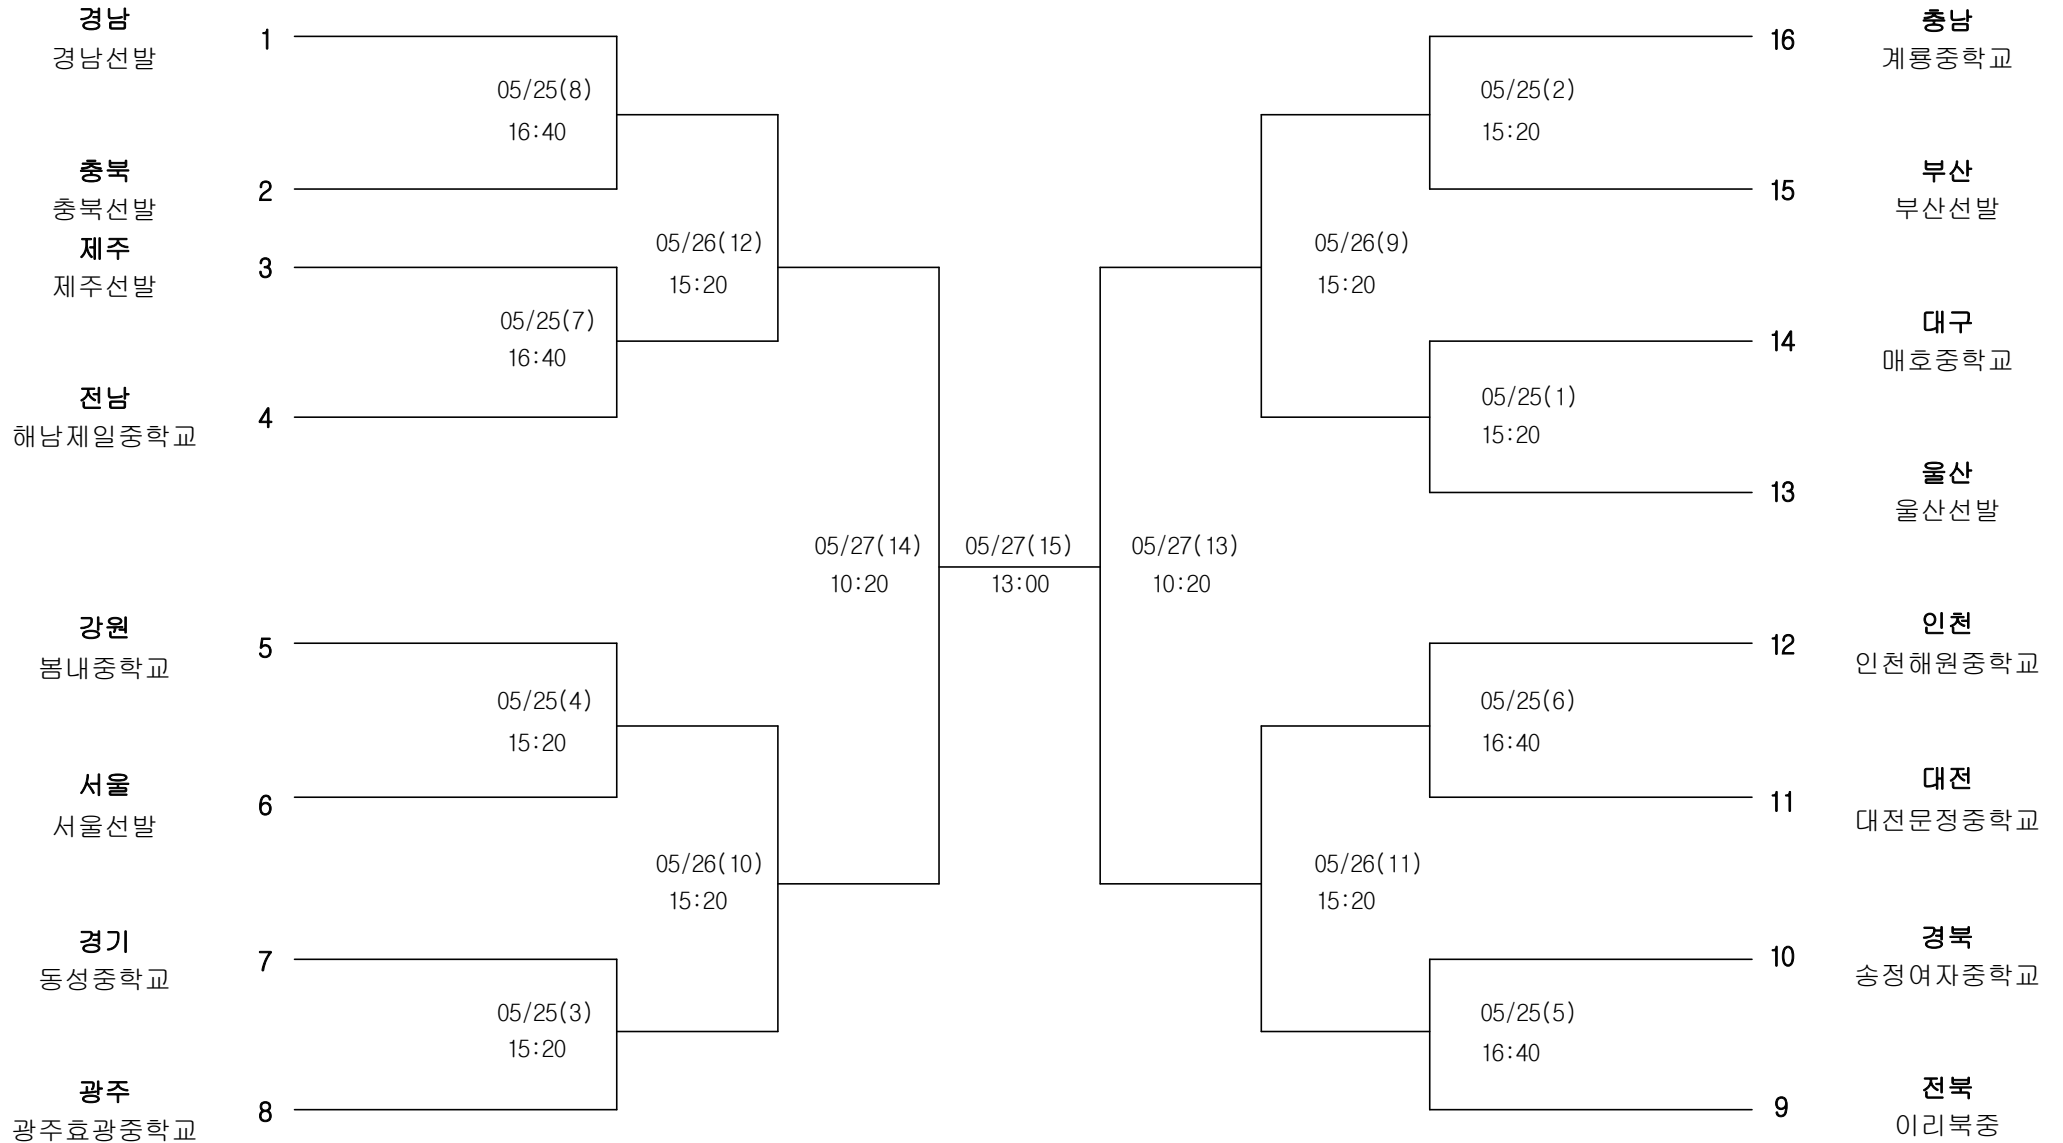

펜싱 여자15세이하부 에베-단체전

경기장 :

남해실내체육관