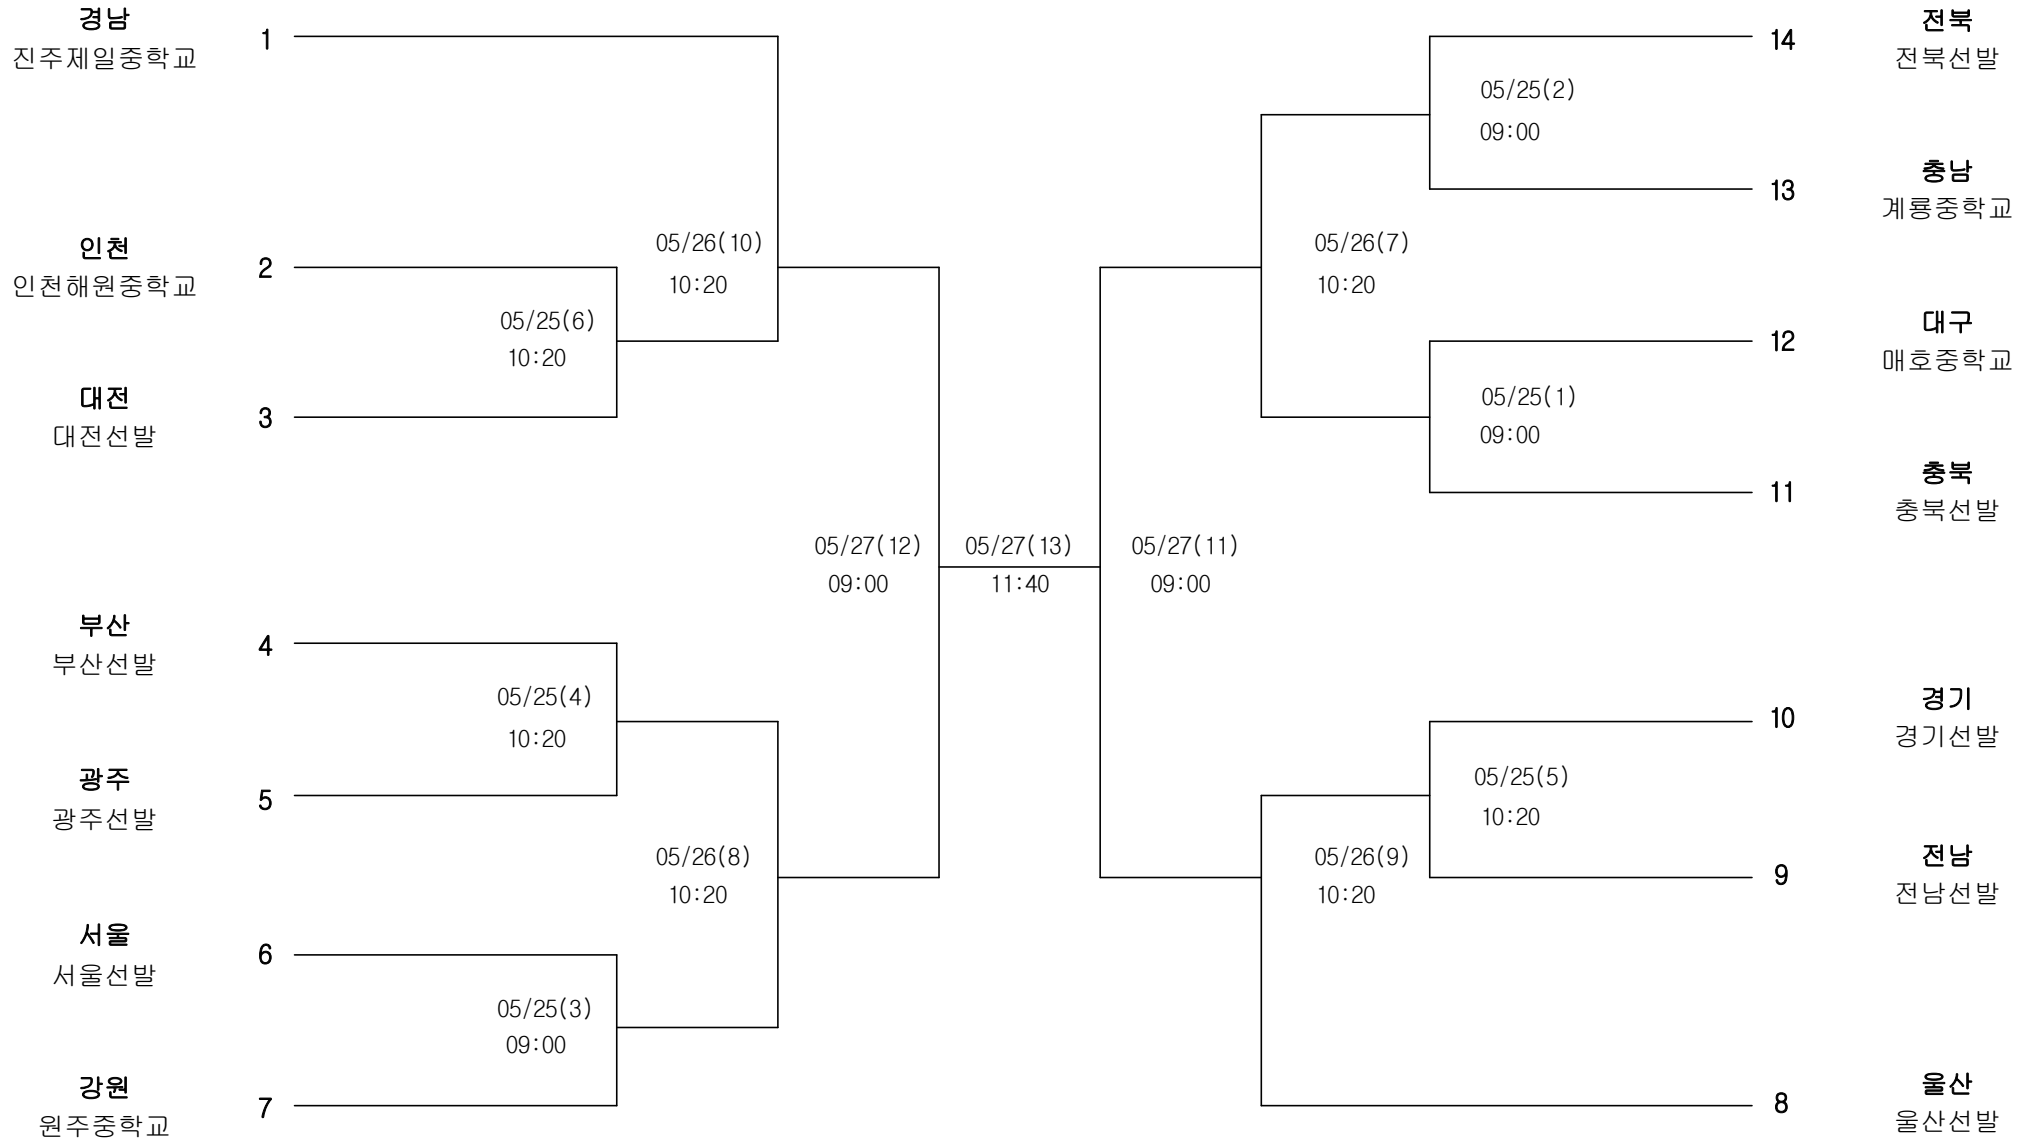

펜싱 남자15세이하부 에베-단체전

경기장 : 남해실내체육관