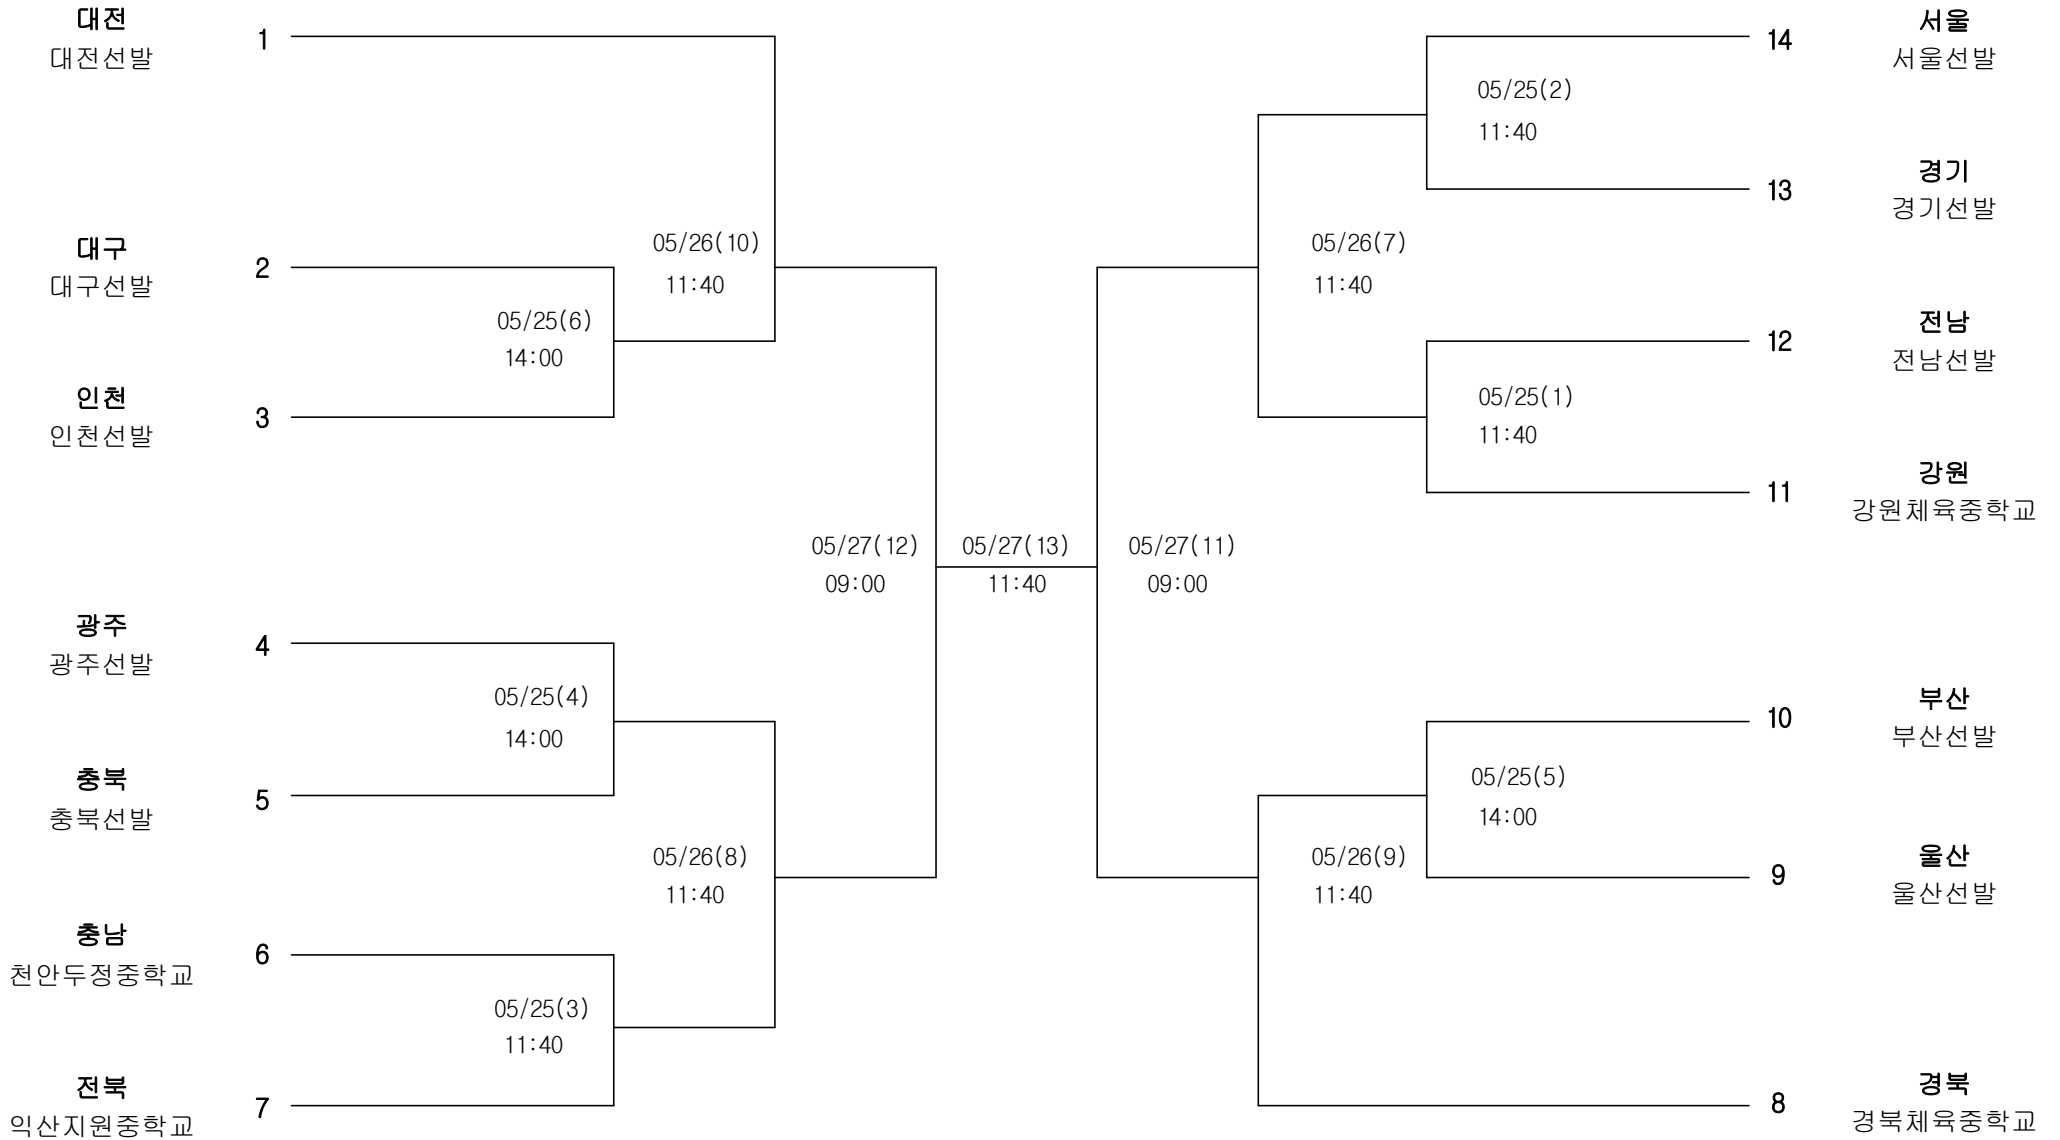

펜싱 여자15세이하부 사브르-단체전

경기장 : 남해실내체육관