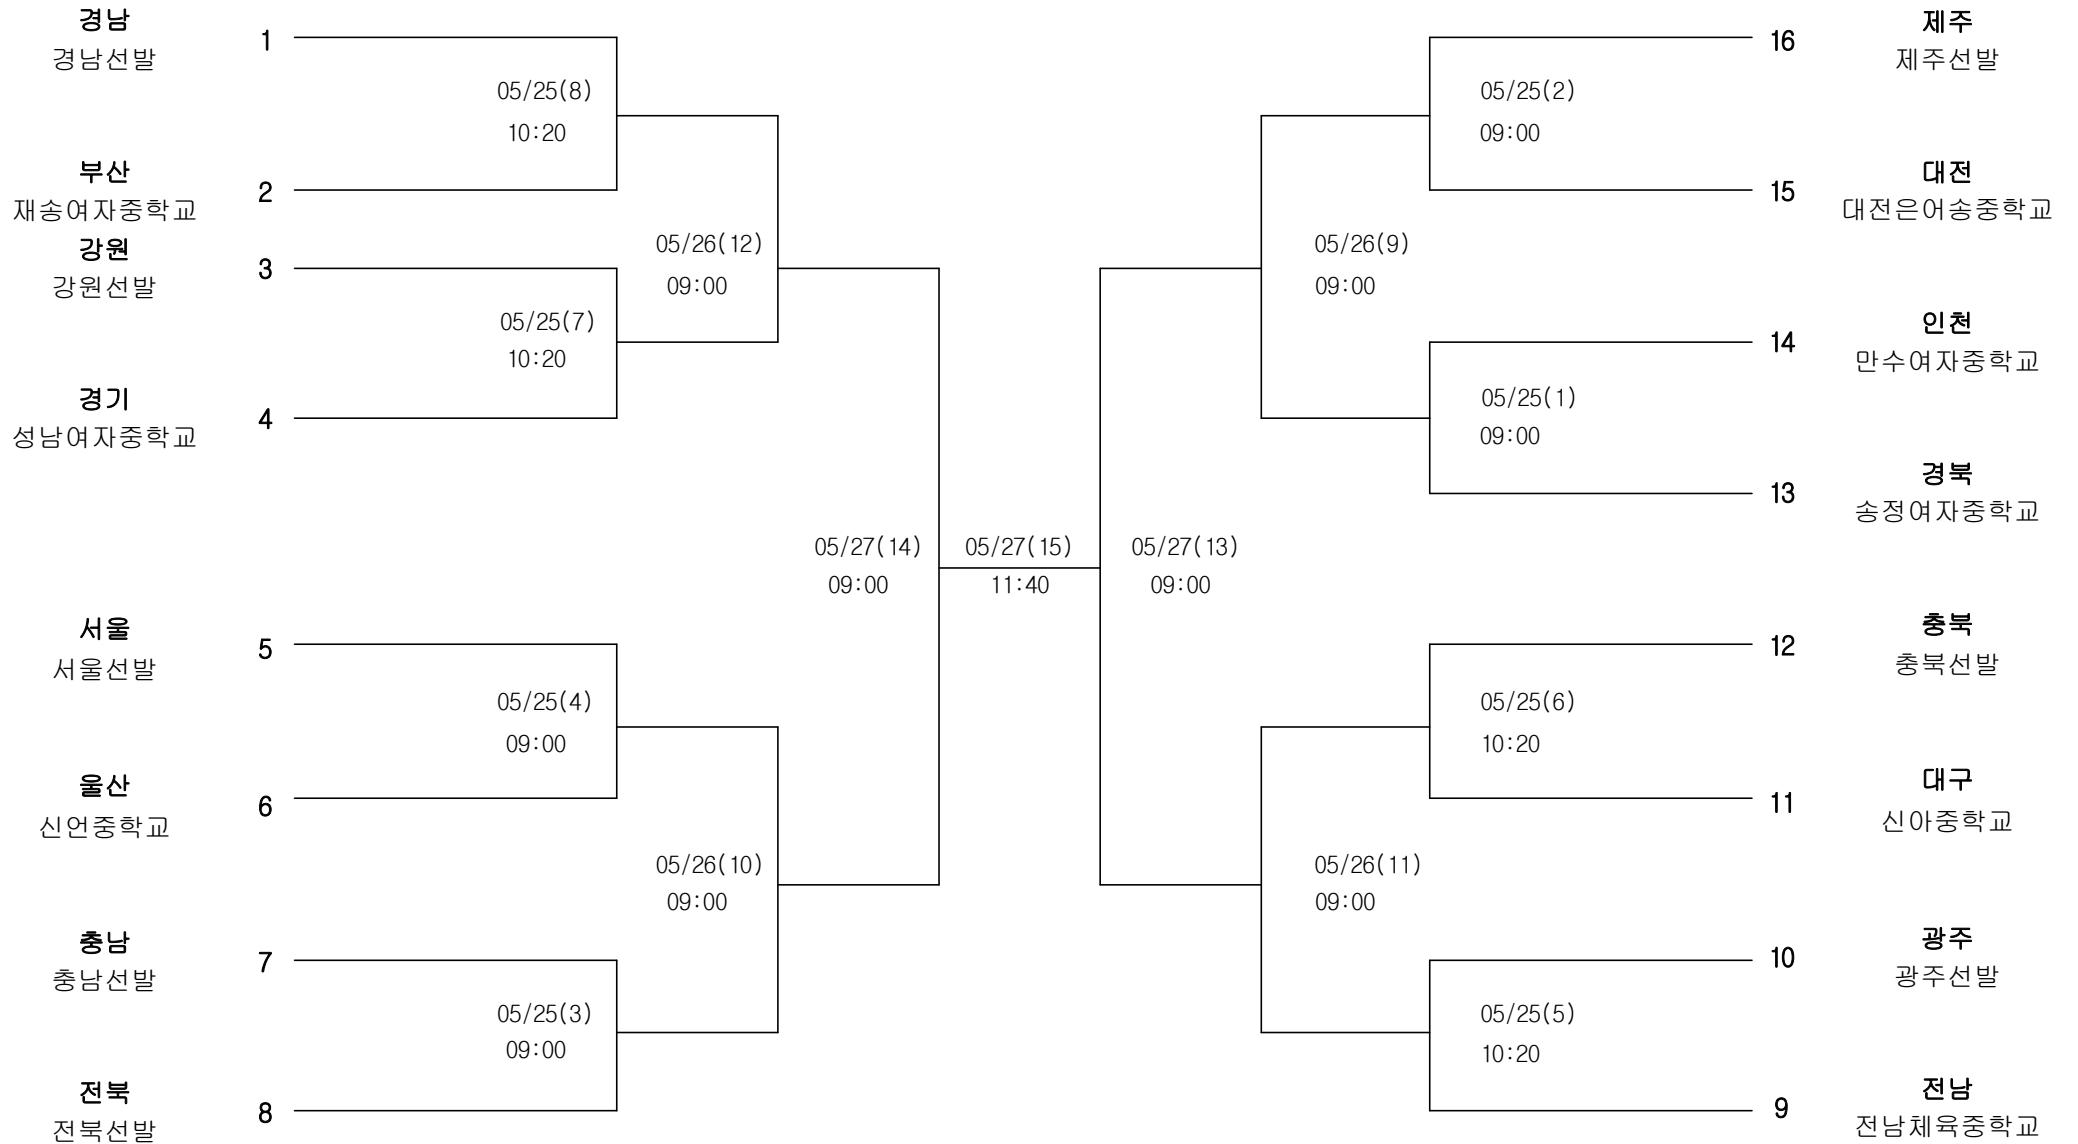

펜싱 여자15세이하부 플러레-단체전

경기장 : 남해실내체육관