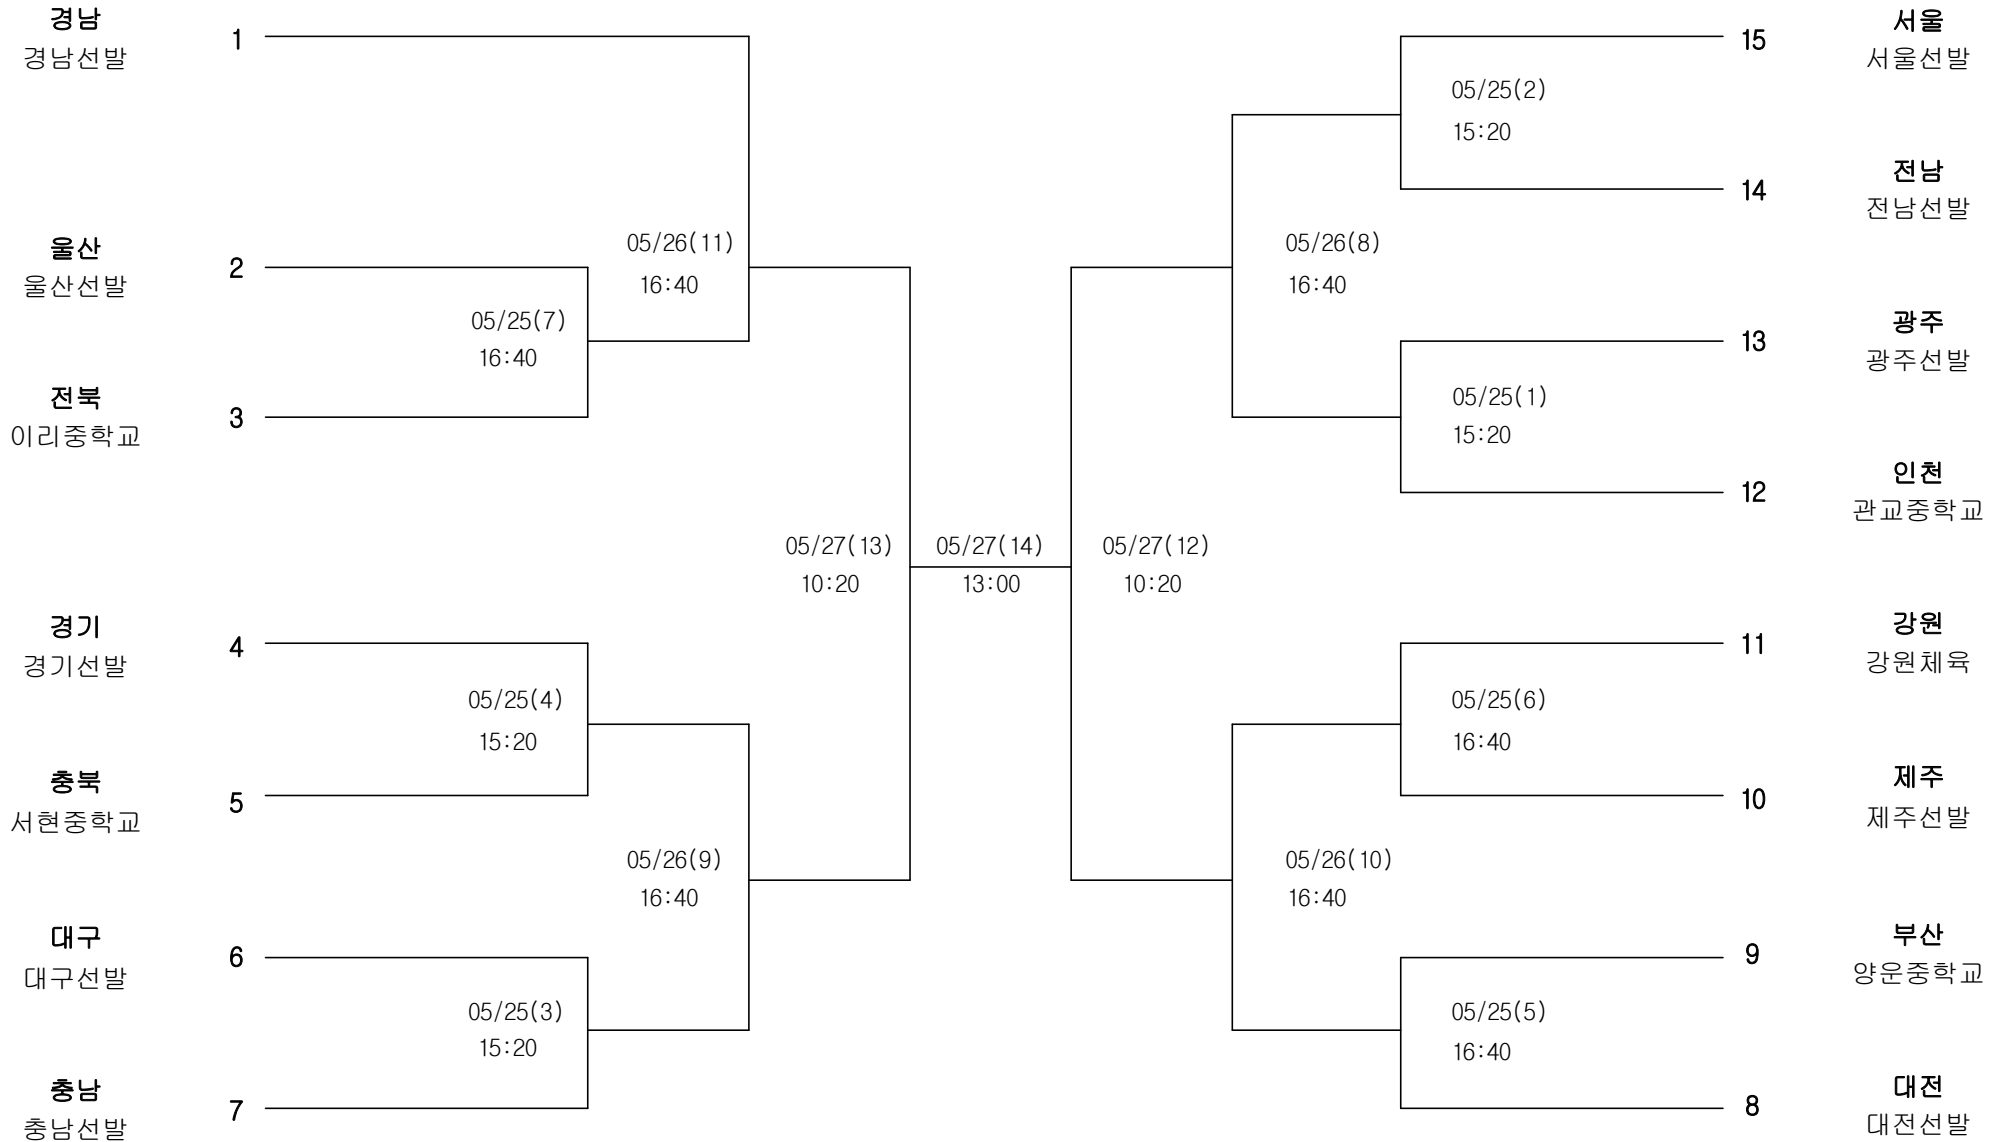

펜싱 남자15세이하부 사브르-단체전

경기장 : 남해실내체육관